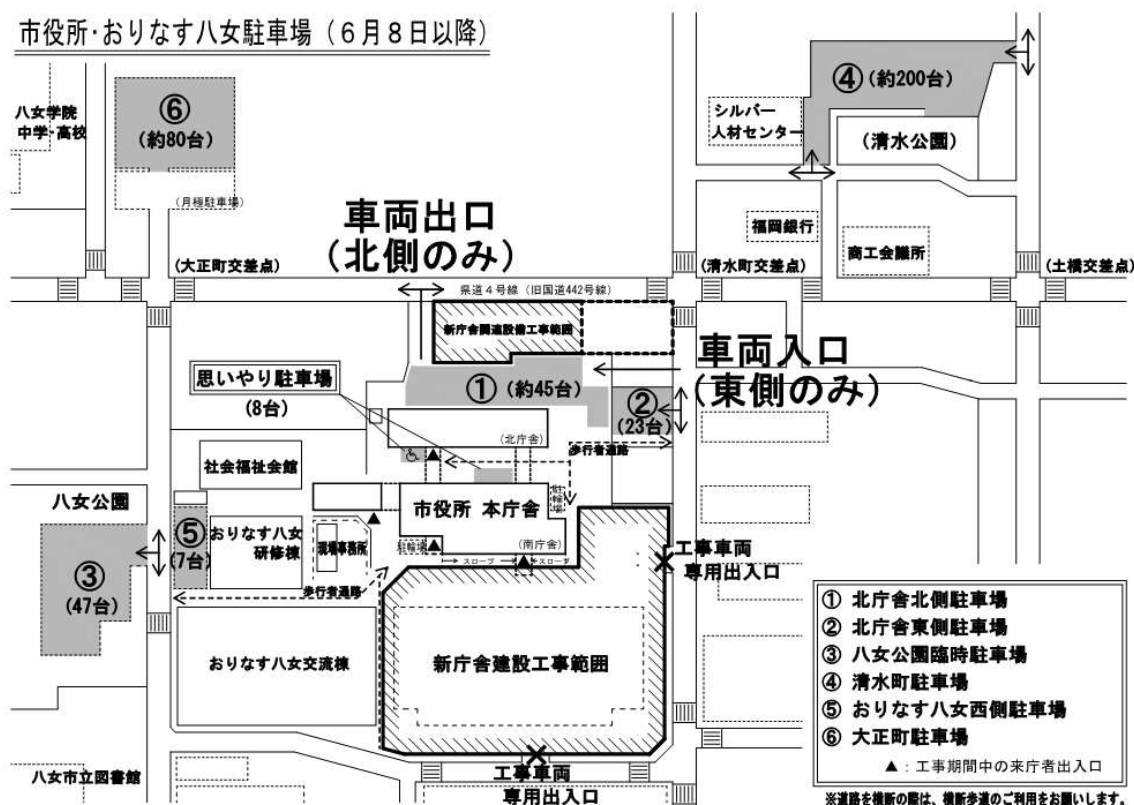

## 市役所本庁 駐車場の状況について（2022年6月8日以降）

現在、ご利用いただいております本庁北側駐車場の入口が、6月8日から、図のように東側（福島小学校側）に変更となります。

北庁舎東側駐車場、八女公園臨時駐車場、清水町駐車場、大正町駐車場は、これまで同様ご利用いただけます。

（東側駐車場から来庁の際は、階段を利用頂く必要がありますので、ご注意ください。）

工事期間中、皆様には大変ご迷惑をおかけしますが、ご協力よろしく申し上げます。

[\(PDF\) 市役所・おりなす八女駐車場（6月8日以降）](#) (PDFファイル: 60.9KB)